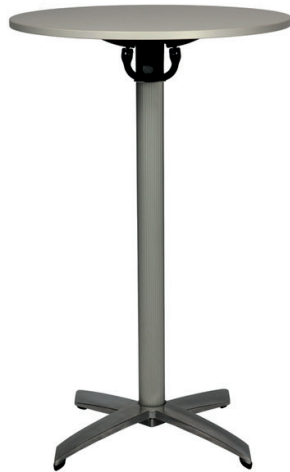

TS 3100/3110 N

Bistro - Tisch **TS 3100 N**

- Gestell:
- Ausleger Alu poliert
 - Säulenfuß Aluminium silber
 - Tragegriff

- Kanten:
- Höhe 19 mm
 - ABS Umleimer 2 mm stark
 - Farbe passend zum Dekor
 - direktbeschichtete Spanplatte 19 mm stark
 - Farbe nach Hauskollektion
 - Unterseite Gegenzug

- Größe:
- rund ab Ø 60 bis Ø 80 cm
 - eckig ab 60 bis 80 cm
 - Tischhöhe ca. 74 cm

Steh - Tisch **TS 3110 N**

- Gestell:
- Ausleger Alu poliert
 - Säulenfuß Aluminium
 - Tragegriff

- Kanten:
- Höhe 19 mm
 - ABS Umleimer 2 mm stark
 - Farbe passend zum Dekor
 - direktbeschichtete Spanplatte 19 mm stark
 - Farbe nach Hauskollektion
 - Unterseite Gegenzug

- Größe:
- rund ab Ø 60 bis Ø 80 cm
 - eckig ab 60 bis 80 cm
 - Tischhöhe ca. 112 cm

- Produktmerkmale:
- Standfestigkeit
 - Platte abklappbar
 - Gestell reihbar

• Variabel

Tisch-
oberflächen

• Kantenformen

N - eckig

Höhe 19 mm

N - rund

Höhe 28 mm