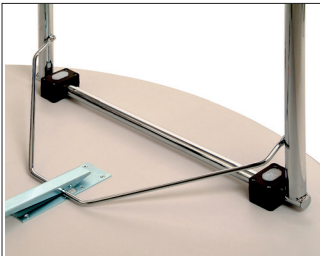

• Produktmerkmale

• variabel

Tisch-
oberflächen

Beiztöne
Kanten

• optional

Transportwagen rund