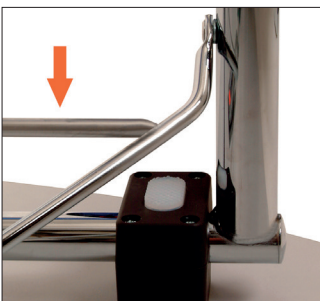

## • variabel

Tisch-  
oberflächen

Beiztöne  
Kanten

## • optional

Transportwagen rund

- Klappbares Gestell 4 Fuß-Form mit Bügel
- 4 Polyamidstapelklötze sorgen für schonende Stapelbarkeit
- Schlichte Eleganz
- Hohe Stabilität und gute Stapelbarkeit
- Höhenverstellbare Gleiter
- Klappbeschlag SV 2 aus Metall
- Verstärkung durch Unterzugsleisten