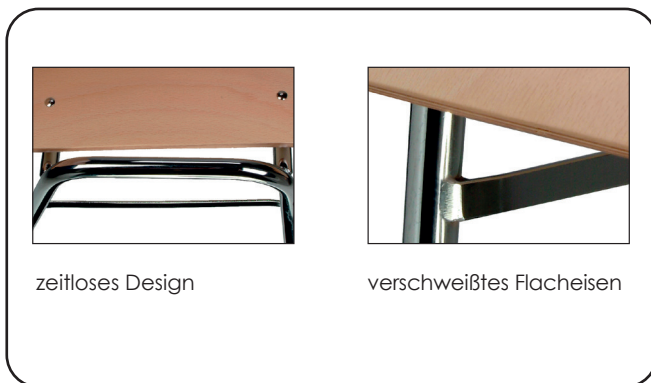

KS 24 UR

• stapelbar

• Sitzpolster

• Gestell pulverbeschichtet

• Details

zeitloses Design

verschweißtes Flacheisen

Weitere Ausstattung auf Anfrage.

Klemm-RV

Sitzneigung

Polster demontierbar

KS 24 UR Vollpolster

Stapelstuhl **KS 24 UR**

- Gestell Rundrohr verchromt 20 x 2 mm, Stapelsteg Flacheisen, PVC Gleiter
- Schalenform UR, Gesamtbreite 45 cm
Schale natur lackiert

Maße: 83 45 55 45
cm (ca.)

Gewicht: 5,5 6 6,5
Polster Kg (ca.)

Einsatzbereiche

- Festhalle
- Gemeindehalle
- Bürgerhaus
- Hotel
- Seminarraum
- Kantine
- Bistro
- etc.

Produktmerkmal

- Hohe Stabilität durch verschweißtes Flacheisen
- Hohe Stapelbarkeit
- Stapelbarkeit empfohlen 10 St.