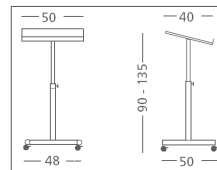

Rednerpult RP

In Buche mit verstellbarem Auszug !

in Buche multiplex gebeizt und lackiert, höhenverstellbarem Schrägablage und Glasabstellfläche mit Lichtblende.

Maße: H/B/T 120 / 60 / 48 cm (ca.)

Mehrpreise:

gebeizt - Hauskollektion

Beleuchtung - Leuchtstoffröhre montiert

Rednerpult Alpha

Art.-Nr.201930

Art.-Nr.201931

Säulenmodell:

Rednerpult aus Stahl auf Säule.

Höhe verstellbar.

Erhältlich in hellgrau mit hellgrauem Gestell und in Buchendekor mit schwarzem Gestell.

Rednerpult Beta

Art.-Nr.201932

Detail

Geschlossenes Modell:

Rednerpult aus Stahl mit geschlossener Vorderseite und zusätzlichem Boden. Erhältlich in hellgrauem Gestell und in Buchendekor mit schwarzem Gestell.

Rednerpult Gamma

Art.-Nr.202343

Detail

Modernes Pult:

Aus polierten Edelstahlrohren und gebogenen Aluplatten.

Mit 2 Rollen.

Mit zusätzlicher horizontaler Arbeitsfläche.

Neu: höhenverstellbar.