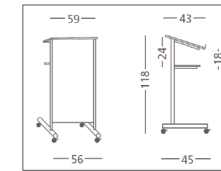

Rednerpult RP

In Buche mit verstellbarem Auszug !

in Buche multiplex gebeizt und lackiert, höhenverstellbarem Schrägablage und Glasabstellfläche mit Lichtblende.

Maße: H/B/T 120 / 60 / 48 cm (ca.)

Mehrpreise:

gebeizt - Hauskollektion

Beleuchtung - Leuchtstoffröhre montiert

Rednerpult Alpha

Art.-Nr.201930

Art.-Nr.201931

Säulenmodell:

Rednerpult aus Stahl auf Säule.

Höhe verstellbar.

Erhältlich in hellgrau mit hellgrauem Gestell und in Buchendekor mit schwarzem Gestell.

Rednerpult Beta

Art.-Nr.201932

Detail

Geschlossenes Modell:

Rednerpult aus Stahl mit geschlossener Vorderseite und zusätzlichem Boden. Erhältlich in hellgrauem Gestell und in Buchendekor mit schwarzem Gestell.

Rednerpult Gamma

Art.-Nr.202343

Detail

Modernes Pult:

Aus polierten Edelstahlrohren und gebogenen Aluplatten.

Mit 2 Rollen.

Mit zusätzlicher horizontaler Arbeitsfläche.

Neu: höhenverstellbar.