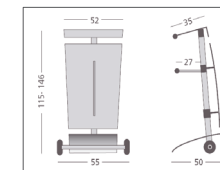

Rednerpult RP

In Buche mit verstellbarem Auszug !

in Buche multiplex gebeizt und lackiert, höhenverstellbarem Schrägablage und Glasabstellfläche mit Lichtblende.

Maße: H/B/T 120 / 60 / 48 cm (ca.)

Mehrpreise:

gebeizt - Hauskollektion

Beleuchtung - Leuchtstoffröhre montiert

Rednerpult Alpha

Art.-Nr.201930

Art.-Nr.201931

Säulenmodell:

Rednerpult aus Stahl auf Säule.

Höhe verstellbar.

Erhältlich in hellgrau mit hellgrauem Gestell und in Buchendekor mit schwarzem Gestell.

Rednerpult Beta

Art.-Nr.201932

Detail

Geschlossenes Modell:

Rednerpult aus Stahl mit geschlossener Vorderseite und zusätzlichem Boden. Erhältlich in hellgrauem Gestell und in Buchendekor mit schwarzem Gestell.

Rednerpult Gamma

Art.-Nr.202343

Detail

Modernes Pult:

Aus polierten Edelstahlrohren und gebogenen Aluplatten.

Mit 2 Rollen.

Mit zusätzlicher horizontaler Arbeitsfläche.

Neu: höhenverstellbar.