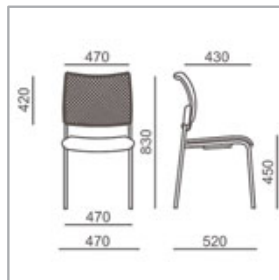

### Maße

### Stapelstuhl N-NT 681

Gestell \*verchromt, Kunststoff-Gelenkgleiter, ungepolstert, Sitz Kunststoff schwarz, Gewicht: 5,5 Kg (ca.) Netz-Rückenlehne Goal schwarz  
\*optional

Standard: Gestell RAL 9011 sw

### Detail

Kunststoff-Gelenkgleiter