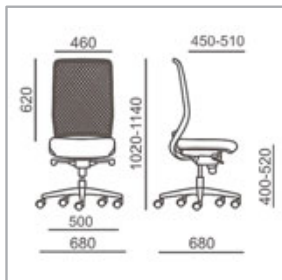

### Detail

- Hohe Netz-Rückenlehne
- Lumbalstütze tiefenverstellbar (optional)
- Armlehnen 082 1F - höhenverstellbar (optional)
- Ergonomischer Sitz mit Sitztiefenverstellung 6 cm
- Synchrontechnik mit großem Öffnungswinkel
- Stufenlose Federkraftverstellung, Einstellung des Rückenlehnen-gegen-drucks (45 - 120 Kg)
- Stufenlose Sitzhöhenverstellung
- Gasfeder f. Sitzhöhenverstellung 460-580 mm (optional)

## N-NT 676.082

Fußkreuz Durchm. 68 cm \*Alu-poliert, Kunststoffteile schwarz, harte Rollen schwarz, gebremst Durchm. 60 mm, Schiebesitz 6 cm, \*Armlehnen 082 1F - höhenverstellbar, Gewicht 16 Kg (ca.) Sitzpolsterbezug Phoenix 530 mandarin, Netz-Rückenlehne Goal schwarz  
\*optional

### Maße