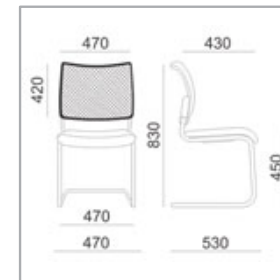

### Maße

### Stapelstuhl N-NT 684

Gestell \*verchromt, Kunststoff-Gleiter, ungepolstert, Sitz Kunststoff schwarz, Gewicht: 7 Kg (ca.) Netz-Rückenlehne Goal schwarz  
\*optional

Standard: Gestell RAL 9011 sw