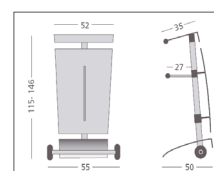

Mehrpreise:

gebeizt - Hauskollektion

Beleuchtung - Leuchtstoffröhre montiert

Rednerpult **Alpha**

Art.-Nr.201930 und 31

Säulenmodell:

Rednerpult aus Stahl auf Säule.

Höhe verstellbar.

Erhältlich in hellgrau mit hellgrauem Gestell und in Buchendekor mit schwarzem Gestell.

Art.-Nr.201930

Art.-Nr.201931

Rednerpult **Beta**

Art.-Nr.201932

Geschlossenes Modell:

Rednerpult aus Stahl mit geschlossener Vorderseite und zusätzlichem Boden. Erhältlich in hellgrau mit hellgrauem Gestell und in Buchendekor mit schwarzem Gestell.

Detail

Rednerpult **Gamma**

Art.-Nr.202343

Modernes Pult:

Aus polierten Edelstahlrohren und gebogenen Aluplatten. Mit 2 Rollen.

Mit zusätzlicher horizontaler Arbeitsfläche.

Neu: höhenverstellbar.

Detail