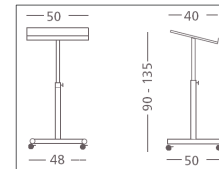

BASIC

Zubehör Rednerpulte

Rednerpult **RP**

In Buche mit verstellbarem Auszug !

in Buche multiplex gebeizt und lackiert, höhenverstellbare Schrägablage und Glasabstellfläche mit Lichtblende.

Maße: H/B/T 120 / 60 / 48 cm (ca.)

Mehrpreise:

gebeizt - Hauskollektion

Beleuchtung - Leuchtstoffröhre montiert

Rednerpult **Alpha**

Art.-Nr.201930 und 31

Säulenmodell:

Rednerpult aus Stahl auf Säule.

Höhe verstellbar.

Erhältlich in hellgrau mit hellgrauem Gestell und in Buchendekor mit schwarzem Gestell.

Art.-Nr.201930

Art.-Nr.201931

Rednerpult **Beta**

Art.-Nr.201932

Geschlossenes Modell:

Rednerpult aus Stahl mit geschlossener Vorderseite und zusätzlichem Boden. Erhältlich in hellgrau mit hellgrauem Gestell und in Buchendekor mit schwarzem Gestell.

Detail

Rednerpult **Gamma**

Art.-Nr.202343

Modernes Pult:

Aus polierten Edelstahlrohren und gebogenen Aluplatten. Mit 2 Rollen.

Mit zusätzlicher horizontaler Arbeitsfläche.

Neu: höhenverstellbar.

Detail