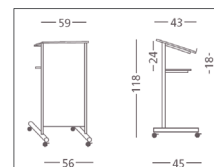

BASIC

Zubehör Rednerpulte

Rednerpult **RP**

In Buche mit verstellbarem Auszug !

in Buche multiplex gebeizt und lackiert, höhenverstellbare Schrägablage und Glasabstellfläche mit Lichtblende.

Maße: H/B/T 120 / 60 / 48 cm (ca.)

Mehrpreise:

gebeizt - Hauskollektion

Beleuchtung - Leuchtstoffröhre montiert

Rednerpult **Alpha**

Art.-Nr.201930 und 31

Säulenmodell:

Rednerpult aus Stahl auf Säule.

Höhe verstellbar.

Erhältlich in hellgrau mit hellgrauem Gestell und in Buchendekor mit schwarzem Gestell.

Art.-Nr.201930

Art.-Nr.201931

Rednerpult **Beta**

Art.-Nr.201932

Geschlossenes Modell:

Rednerpult aus Stahl mit geschlossener Vorderseite und zusätzlichem Boden. Erhältlich in hellgrau mit hellgrauem Gestell und in Buchendekor mit schwarzem Gestell.

Detail

Rednerpult **Gamma**

Art.-Nr.202343

Modernes Pult:

Aus polierten Edelstahlrohren und gebogenen Aluplatten. Mit 2 Rollen.

Mit zusätzlicher horizontaler Arbeitsfläche.

Neu: höhenverstellbar.

Detail