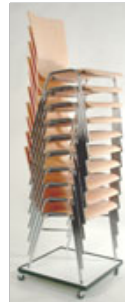

W 911
Buche Dekor H 1582

Tischgröße: 140 x 70 cm oder 160 x 80 cm
Weitere Plattenoberfläche: W911 weiß

Tischgröße: 140 x 70 cm oder 160 x 80 cm
Weitere Plattenoberfläche: H 1582 Buche Dekor

Stuhltransportwagen STW 2001

Trägerarme
höhenver-
stellbar!

Stuhlwagen SW

Tischtransportwagen

TTW Horizontal

Tischtransportwagen

TTW Vertikal